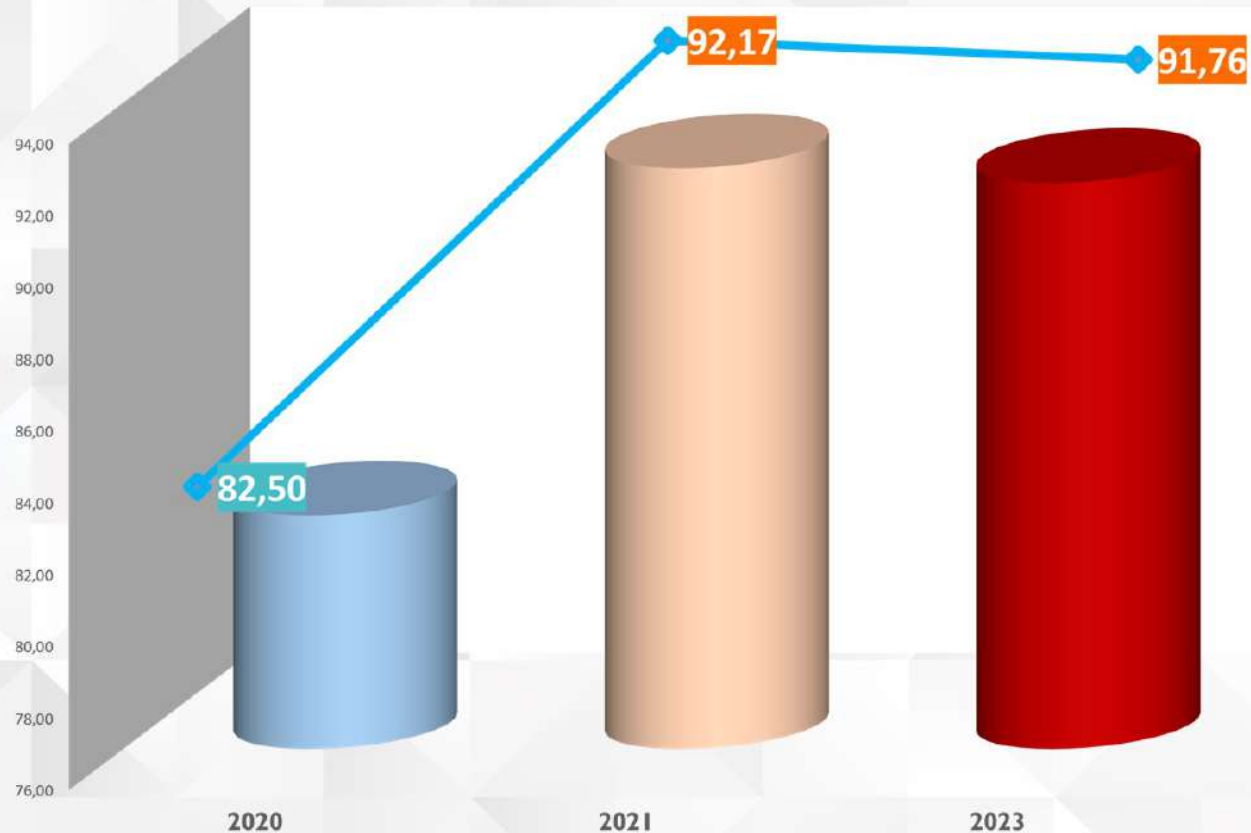

## Indeks Persepsi Korupsi Per Komponen

MUTU LAYANAN		
A	SANGAT BAIK	88,31-100,00
B	BAIK	76,61-88,30
C	KURANG BAIK	65,00-76,60
D	TIDAK BAIK	25,00-64,99

## Perbandingan Indeks Persepsi Korupsi Kemendagri Tahun 2020, 2021, 2023

MUTU LAYANAN		
A	SANGAT BAIK	88,31-100,00
B	BAIK	76,61-88,30
C	KURANG BAIK	65,00-76,60
D	TIDAK BAIK	25,00-64,99